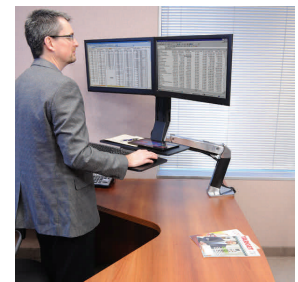

Les **postes de travail assis/debout** sont des solutions très intéressantes pour rendre vos journées plus dynamique. Plusieurs modèles sont disponibles en fonction de vos besoins et des contraintes d'installation ou d'utilisation dans votre espace de travail.

Pour en savoir plus :

- Visitez notre site web dans la section ERGONOMIE, POSTE ASSIS-DEBOUT
- Contactez-nous pour en savoir plus sur les produits ergonomiques .
- Venez voir nos démonstrateurs dans notre salle de montre (Idéalement sur RDV).